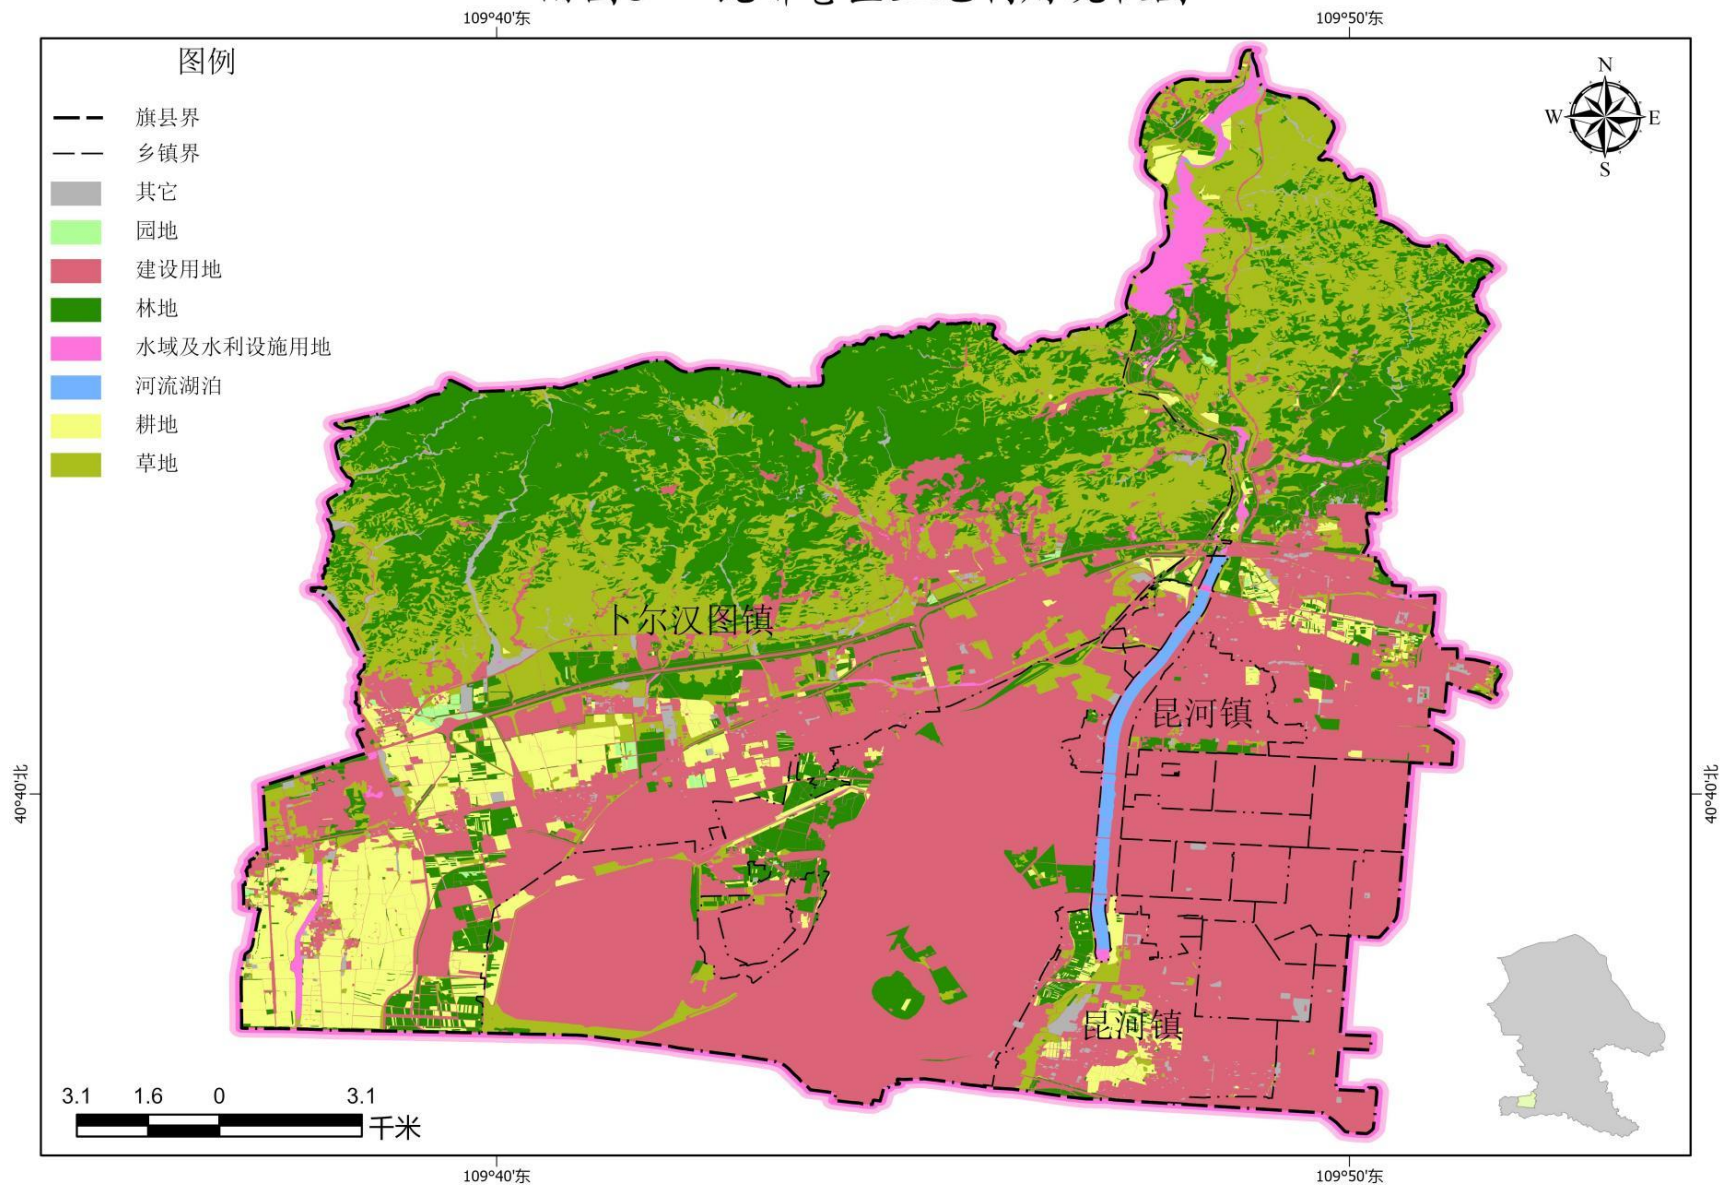

附图3 昆都仑区土地利用现状图

制图单位：内蒙古自治区生态环境科学研究院